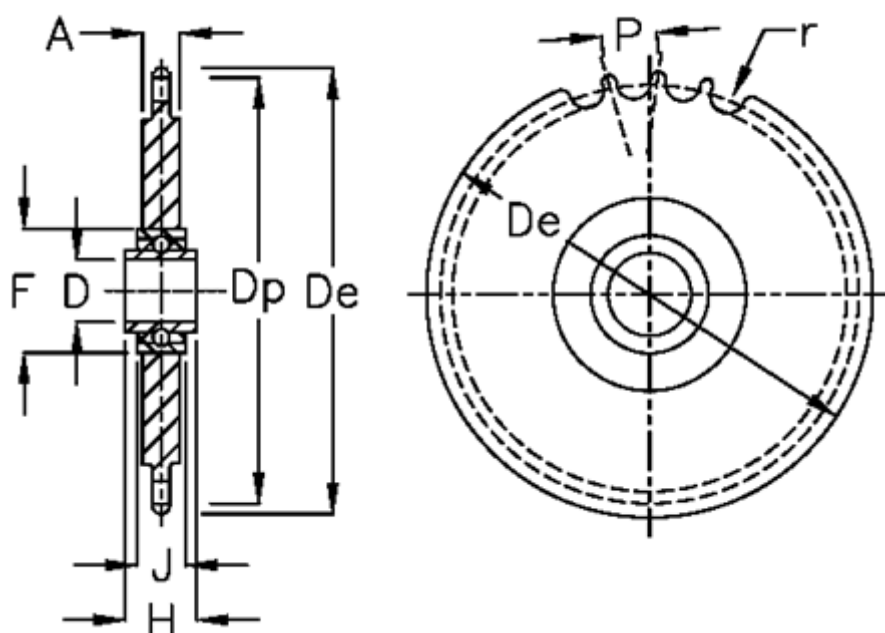

Varenummer: 616121008012  
 Beskrivelse: Strammehjul med leje type C Z=12 16 B-1  
 Akselhul  $\varnothing 20$

## Mål

A	= 16.2	H	= 17.7
Antal tænder	= 12	J	= 14
D	= 20	Tolerance D = +0 / +0,01	
De	= 109.0		
Dp	= 98.14		
F	= 47		
For kædebetegnelse	= 16 B-1		
For kæde størrelse	= 1 x17,02		